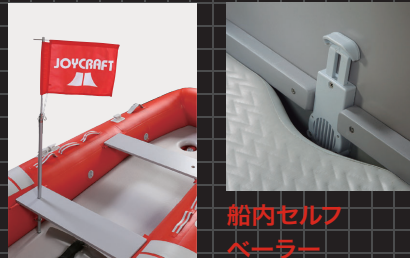

シャープな  
大型  
**4人乗り**  
グランド325

高速性能と安定性を意識した  
シャープな3.25m艇

頭上  
タンクの  
2馬力なら  
**5人乗り**  
グランド315ワイド

乗員席 幅76cmでワイド、  
2馬力なら5人乗り

Detail

フラッグ  
装着用装備

船内セルフ  
ペラー

Grand 325  
Stern

Grand 325  
Bow

計4個のリフティングハンドル  
は、2人でボートを運搬するとき  
に非常に便利。

Grand + line up

グランド305

SSセット  
P.45

**4人乗り** スーパーリジッドフレックス

船体価格  
295,000円

ライトグレー レッド