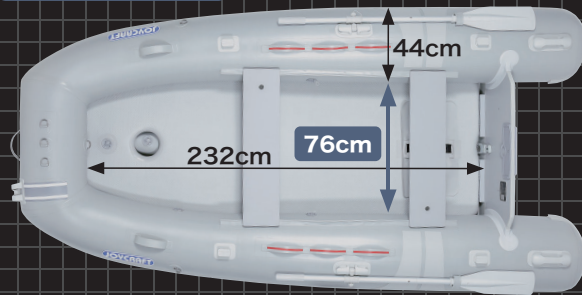

シャープな  
大型  
**4人乗り**  
グランド325

高速性能と安定性を意識した  
シャープな3.25m艇

頭上  
タンクの  
2馬力なら  
**5人乗り**  
グランド315ワイド

乗員席 幅76cmでワイド、  
2馬力なら5人乗り

Detail

フラッグ  
装着用装備

船内セルフ  
ペラー

Grand 325  
Stern

Grand 325  
Bow

計4個のリフティングハンドル  
は、2人でボートを運搬するとき  
に非常に便利。

Grand + line up

グランド305

SSセット  
P.45

**4人乗り** スーパーリジッドフレックス

船体価格  
295,000円

ライトグレー レッド

船体価格  
315,000円

レッド

ライトグレー

※2馬力一体型燃料タンクの場合、5人乗り

エンジンお持ちの方  
セットでお得

グランド 325 HS  
世界のスタンダードモデル

4人  
乗り

●全長/325cm  
●総重量/40kg