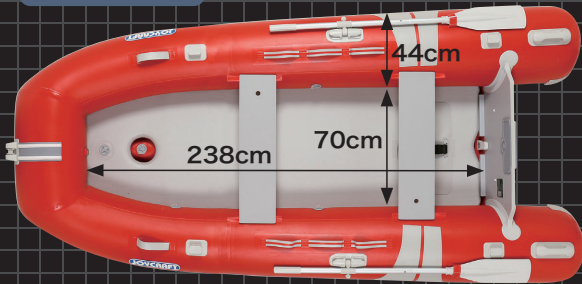

シャープな  
大型  
**4人乗り**  
グランド325

高速性能と安定性を意識した  
シャープな3.25m艇

頭上  
タンクの  
2馬力なら  
**5人乗り**  
グランド315ワイド

乗員席 幅76cmでワイド、  
2馬力なら5人乗り

Detail

フラッグ  
装着用装備

船内セルフ  
ペラー

Grand 325  
Stern

Grand 325  
Bow

計4個のリフティングハンドル  
は、2人でボートを運搬するとき  
に非常に便利。

Grand + line up

グランド305

SSセット  
P.45

**4人乗り** スーパーリジッドフレックス

船体価格  
295,000円

ライトグレー レッド

船体価格  
315,000円

レッド

ライトグレー

※2馬力一体型燃料タンクの場合、5人乗り

エンジンお持ちの方  
セットでお得

グランド 325 HS  
世界のスタンダードモデル

4人  
乗り

●全長/325cm  
●総重量/40kg