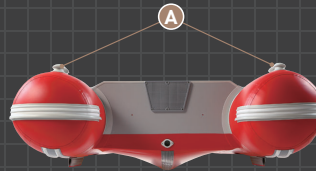

シャープな  
大型  
**4人乗り**  
グランド325

高速性能と安定性を意識した  
シャープな3.25m艇

頭上  
タンクの  
2馬力なら  
**5人乗り**  
グランド315ワイド

乗員席 幅76cmでワイド、  
2馬力なら5人乗り

Detail

フラッグ  
装着用装備

船内セルフ  
ペラー

Grand 325  
Stern

Grand 325  
Bow

計4個のリフティングハンドル  
は、2人でボートを運搬するとき  
に非常に便利。

Grand + line up

グランド305

SSセット  
P.45

**4人乗り** スーパーリジッドフレックス

船体価格  
295,000円

ライトグレー レッド

船体価格  
315,000円

レッド

ライトグレー

※2馬力一体型燃料タンクの場合、5人乗り

エンジンお持ちの方  
セットでお得

グランド 325 HS  
世界のスタンダードモデル

4人  
乗り

●全長/325cm  
●総重量/40kg