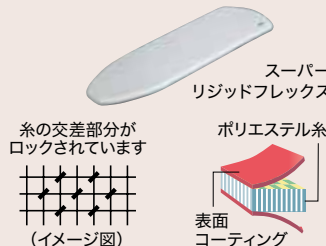

エンジン、エレキとランチングホイールの装着例

9.8馬力までのエンジンセットが装着可能

Grand 315Wはバウにモーターマウントを設置することができます(オプション)。

モーターマウントにはエレキだけでなく、色々な艀装が可能です

エアフロア 100キロパスカル 高い剛性で乗り心地は極上

通常のエアフロアの倍、充気圧100キロパスカルの超高压エアフロアは、アルミフロアに負けない剛性と空気構造体の弾性により、高速でショックレスな走りを実現。

DETAIL フラッグ装着用装備

旗装着用装備

船内セルフペーラー

エンジン お得 HS セット

Grand 305 HS

標準装備3点

+

ランチングホイールが付いて

伸縮式 LWS-6

総額 355,500円相当

お得 HS セット 特別価格 259,800円

※ポート予備検査なし
※予備検査付は+13,000円

※エンジンセットは、販売店にお問い合わせください。

いろいろ付いて

お得 SS エンジン セットは P.41

品名		Grand 305 (JCM-305)	Grand 315ワイド (JCM-315W)
指標価格 (超高压電動ポンプ込み)	予備検査なし	295,000円	310,000円
	予備検査付き	315,000円	330,000円
定員(人) / 積載量(kg)		4 / 480	4~5 / 560
航行区域		3海里(約5.5km)	
サイズ(cm)		全長305・全幅158・チューブ径44・船内長220・船内幅70	全長315・全幅164・チューブ径44・船内長232・船内幅76
総重量(船体重量)(kg)		37(32)	46(40)
気室数		5(チューブ本体3・エアフロア・エアキール)	
底形式 / キール形式		高压エアフロア(スーパーリジッドフレックス) / エアキール+ダイナキール	
最大馬力(出力PS / 重量kg)		6 / 35 トランサムS	9.8 / 45.5 トランサムS
付属品		アルミオール、高压フットポンプHP-9、腰掛板2枚、補修キット、キャリアバッグ、超高压電動ポンプ、安全フラッグ	

艀装品	
アンカーローラー	ダイナキール
ベルト式ライフライン	リフティングハンドル
セルフペーラー	フィッシングロッドホルダー
オールストッパー(ヘルク式)	ランチングホイール取り付け穴

標準装備	
BTP-12 超高压電動ポンプ(42,350円)	
SF-2 安全フラッグ(14,550円)	
HP-9 超高压フットポンプ(18,150円)	
※100キロパスカル対応	

同時購入特典	
オートマチックランチングホイール	
LWS-6 (1セット) 42,350円	
LW-6 (1セット) 38,750円	
※送料無料	
通常のご購入の場合 LWS-6: 60,500円 LW-6: 55,700円 (送料1,910円)