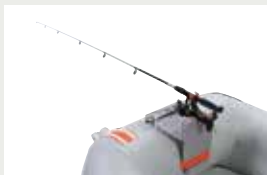

バスフィッシングやシーバス釣りを
想定した装備例。

Orange Pekoe 323W

工夫いろいろ バウにモーターマウント(MMT)を装着すれば釣りに便利 ※MMTはオプション

MMTを取り付ければ工夫次第でさまざまな艀装が楽しめます。

バウにモーターマウント(MMT)取り付け用の金具を設定。

バウのモーターマウントは魚探モニター&振動子取付用としても使用可能。

バウにフットコントローラー付きのエレキモーターをセットした例。

※写真はハウデッキ特別仕様

モーターマウントを内側にセットすれば竿掛け台座に。

ロッドホルダーも簡単に装着。

6馬力船外機まで搭載可能なオレンジペコ305ワイドの軽快な航走シーン。

2馬力船外機を搭載して1人乗艇の航走シーン。写真は特別仕様のオレンジカラー

DETAIL

アンカーローラー
&ロープリーダー

ダイナキール

エアキール一体式フルフラットフロア

平らで居心地のよいフラットフロアの中央にフロー一体型エアキールを配置。キールによるV形船型で安定した走航。

品名		オレンジペコ 305ワイド (JOP-305W)	オレンジペコ 323ワイド (JOP-323W)
指標価格 (超高压電動ポンプ込み)	予備検査なし	292,000円	310,000円
	予備検査付き	312,000円	330,000円
定員(人) / 積載量(kg)		4~5 / 500	5 / 550
航行区域		3海里(約5.5km)	
サイズ(cm)		全長305・全幅156・チューブ径40・船内長220・船内幅76	全長323・全幅156・チューブ径40・船内長235・船内幅76
総重量(船体重量)(kg)		35(30)	37(32)
気室数		4(チューブ本体3・キール付きエアフロア)	
底形式 / キール形式		高压エアフロア / エアキール+ダイナキール	
最大馬力(出力PS / 重量kg)		6 / 35 トランサムS	
付属品		アルミオール、高压フットポンプHP-9、腰掛板2枚、補修キット、キャリーバッグ、超高压電動ポンプ、安全フラッグ	