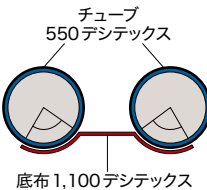

FEM-232 GS **2人乗り**

革新的なデザインの2馬力艇

高圧エアフロア仕様

トランサム艇がローボートと同じ価格帯

550デシテックスボート布

◀ 27 ページ参照

- 全長 / 270cm FEM-272
- 全幅 / 130cm
- 総重量 / 23kg

◀ 27 ページ参照

- 全長 / 230cm FEM-232
- 全幅 / 130cm
- 総重量 / 21kg

エアキール付
高圧エアフロア

エアキール付きV船型

2馬力取り付け可能!

チューブ
550デシテックス
底布 1,100デシテックス

GSセット

FEM-272 GS

総額
141,600円相当