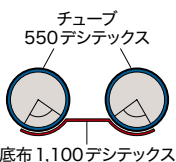

ローイングボートクラシック～ロング&ワイドオールで楽々漕げる～

KEF-270 GS

4人 乗り

ローイングスポーツボート

高圧エアフロア仕様

◀29 ページ参照

- 全長 / 265cm
- 全幅 / 130cm
- 総重量 / 23kg

140cmの
長尺オールが付属

GSセット

総額
142,600円相当

特別価格
84,800円

KED-270 GS

4人 乗り

ローイングスポーツボート

板底艇のトップグレード

◀29 ページ参照