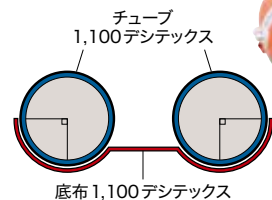

KED-225 GS

2人 乗り

◀29 ページ参照

- 全長 / 225cm
- 全幅 / 130cm
- 総重量 / 22kg

オプションのMMT装着で
エンジン取り付け可能!

GSセット

KED-225 GS

総額
122,600円相当

特別価格
74,800円

スーパーストロングボート～サイドまでしっかり2重張りでボートカバーいらず～

TWシリーズ GS

ダブル1,100dtxの超タフシリーズ

V型高圧エアフロア仕様

サイドまで2重張り

TWM-270 GS

4人 乗り

◀30 ページ参照

- 全長 / 270cm
- 全幅 / 130cm
- 総重量 / 25kg

2馬力とランシングホイール
取り付け可能!

GSセット

TWM-270 GS

総額
155,600円相当

特別価格
94,800円

TW-270N GS