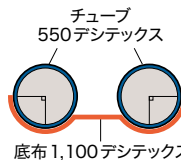

4人 乗り

◀30 ページ参照

- 全長 / 270cm
- 全幅 / 130cm
- 総重量 / 24kg

TW-229N GS

2人 乗り

◀30 ページ参照

- 全長 / 229cm
- 全幅 / 130cm
- 総重量 / 20kg

229は高圧フラットエアフロア

GSセット

TW-270N GS

総額
149,600円相当

特別価格
89,800円

GSセット

TW-229N GS

総額
139,600円相当

特別価格
84,800円

TRW-270 GS

4人 乗り

軽くて強い

全面板底の2重張り

- 全長 / 270cm
- 全幅 / 130cm
- 総重量 / 23kg

パーフェクト!
ボート
カバー
いらず

全面
板底

GSセット