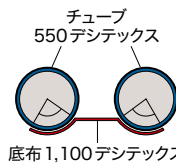

ローイングボートクラシック～ロング&ワイドオールで楽々漕げる～

KEF-270 GS

4人 乗り

ローイングスポーツボート

高圧エアフロア仕様

◀29 ページ参照

- 全長 / 265cm
- 全幅 / 130cm
- 総重量 / 23kg

140cmの
長尺オールが付属

GSセット

総額
142,600円相当

特別価格
84,800円

KED-270 GS

4人 乗り

ローイングスポーツボート

板底艇のトップグレード

◀29 ページ参照

- 全長 / 265cm
- 全幅 / 130cm
- 総重量 / 26kg

140cmの
長尺オールが付属

全面
板底

全面4枚組 ※225は3枚
ねじれに強い全幅接着ジョイント

GSセット

KED-270 GS

総額
132,600円相当

特別価格
79,800円

KED-225 GS

2人 乗り

◀29 ページ参照

- 全長 / 225cm
- 全幅 / 130cm
- 総重量 / 22kg

オプションのMMT装着で
エンジン取り付け可能!

GSセット

KED-225 GS

総額
122,600円相当