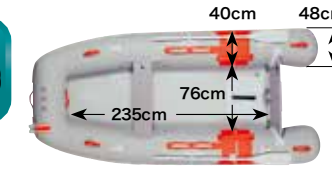

※2馬力セットのポートは予備検査なしです。

アドバンスクラス

6馬力、2馬力

オレンジペコ323ワイド SS

ザ・フィッシャーマン。5人乗り、しかも軽量
太く、丸いスターンで安全にフラット航走

とっても
ワイド
船内幅
76cm

ポート
クロス
26×28
1,100

5人乗り

- 全長 / 323cm
- 全幅 / 156cm
- 総重量 / 37kg

◀14 ページ参照

こんなに
付いて
きます!

※詳細は
40ページを参照

エアキール一体式
フルフラットフロア

同時購入特典

エンジン架台
(20cmタイヤ)
13,500円
で
ご提供します

| | | |
|-----------------------------|------------------------------|------------------------------|
| 総額 518,120円相当 | 総額 518,120円相当 | 総額 580,070円相当 |
| ホンダ 2馬力 特別価格 405,000円 | トーハツ 2馬力 特別価格 388,000円 | トーハツ 6馬力 特別価格 428,000円 |