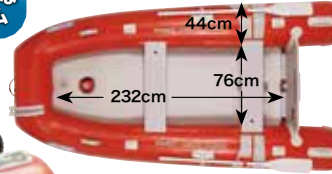

SSセットの

得内容

- ・グランド
- ・オレンジペコ
- ・カヤック

1
LWS-6
伸縮式
60,500円
LW-6 55,700円
※カヤックは除く

2
超高压
電動ポンプ
42,350円

3
超高压
フットポンプ
18,150円

4
安全フラッグ
14,550円

5
携行缶 6馬力用
12リッター
3.5馬力まで
4.5リッター

6
オイル
770円

7
腰掛板
1~2枚 18,000円

8
エンジン

同時購入特典

エンジン架台
(20cmタイヤ)
SSセット
お買い上げの方
13,500円
で
ご提供します

プレミアムスポーツ

6馬力、2馬力

グランド315ワイド SS

高品質のスーパーフィッシングポート
100キロパスカルのプレミアムフロア

ポート
クロス
26×28
1,100

エアフロア
100キロ
パスカル

76cmの
ワイドでも
シャープな
フォルム

4~5人乗り

- ●全長 / 315cm
- ●全幅 / 164cm
- ●総重量 / 46kg

◀12 ページ参照

※2馬力の場合
5人乗り

こんなに
付いて
きます!

グレーも選べます。

同時購入特典

エンジン架台
(20cmタイヤ)
13,500円
で
ご提供します

総額 522,920円相当	総額 522,920円相当	総額 584,870円相当
ホンダ 2馬力 特別価格 406,000円	トーハツ 2馬力 特別価格 389,000円	トーハツ 6馬力 特別価格 429,000円

※2馬力セットのポートは予備検査なしです。

アドバンスクラス

6馬力、2馬力

オレンジペコ323ワイド SS

ザ・フィッシャーマン。5人乗り、しかも軽量
太く、丸いスターンで安全にフラット航走

とっても
ワイド
船内幅
76cm

ポート
クロス
26×28
1,100

5人乗り

- ●全長 / 323cm
- ●全幅 / 156cm
- ●総重量 / 37kg

◀14 ページ参照

こんなに
付いて
きます!

※詳細は
40ページを参照

エアキール一体式
フルフラットフロア

同時購入特典

エンジン架台
(20cmタイヤ)
13,500円
で
ご提供します

総額 518,120円相当	総額 518,120円相当	総額 580,070円相当
ホンダ 2馬力 特別価格 405,000円	トーハツ 2馬力 特別価格 388,000円	トーハツ 6馬力 特別価格 428,000円

※2馬力セットのポートは予備検査なしです。

スモールランサムプレミアム

2馬力

モーターカヤック SS

本格的なモーターカヤック
SUPとしても使える安定感

ポート
クロス
26×28
1,100

2人乗り

◀18 ページ参照

着脱式V型エアフロア

パウボトムが
V形状となり
安定した操船性を実現

カヤック340NP ss

- ●全長 / 333cm
- ●全幅 / 100cm
- ●船内幅 / 40cm
- ●総重量 / 21.5kg

レッドも選べます。

カヤック340SP ss

- ●全長 / 333cm
- ●全幅 / 110cm
- ●船内幅 / 50cm
- ●総重量 / 24kg

こんなに
付いて
きます!

カヤック340SP

ダイナキールホイール装着例

※詳細は40ページを参照。別途オールが付きます。

カヤック340NP ss

総額 418,320円相当
ホンダ 2馬力 特別価格 301,800円
総額 418,320円相当

ホンダ 2馬力 特別価格 284,800円

同時購入特典
エンジン架台
(20cmタイヤ)
13,500円
で
ご提供します

カヤック340SP ss

総額 433,320円相当
ホンダ 2馬力 特別価格 314,800円
総額 433,320円相当

トーハツ 2馬力 特別価格 297,800円

※ポートは予備検査なしです。