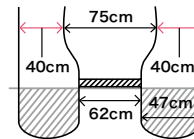

トーハツ2馬力  
特別価格  
338,800円

トーハツ3.5馬力  
特別価格  
355,800円

トーハツ6馬力  
特別価格  
379,800円

※2馬力セットのポートは予備検査なしです。

船内幅75cmでワイド

ビッグスターンで浮力UP!

鋭いリジッドフレックスキール

テスト航走が  
見られます